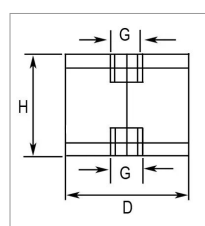

Plot cylindrique anti-vibratoire femelle femelle 30/30 m8

Référence : P1B8116113

Détails

Silentbloc caoutchouc naturel 55 Shore A.

Silentbloc caoutchouc naturel 55 Shore A.

Caractéristiques	
Type	Femelle femelle
l (mm)	23 mm
G (mm) Ø Filetage	M8 mm
H (mm) Hauteur plot	30 mm
D (mm) Ø plot	30 mm
Quantité dans conditionnement de vente	1