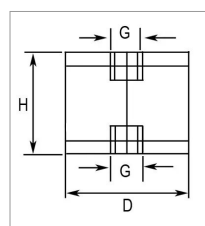

Plot cylindrique anti-vibratoire femelle femelle 40/28 m10

Référence : P1B8116115

Détails

Silentbloc caoutchouc naturel 55 Shore A.

Silentbloc caoutchouc naturel 55 Shore A.

Caractéristiques	
Type	Femelle femelle
l (mm)	25 mm
G (mm) Ø Filetage	M10 mm
H (mm) Hauteur plot	28 mm
D (mm) Ø plot	40 mm
Quantité dans conditionnement de vente	1