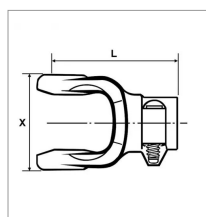

**Mâchoire extrémité 1"3/8 21c
croisillon 42x107,5 mm vab**

Référence : P2B228N3751

Caractéristiques	
Référence OEM	5720N3751
Croisillon (mm)	42x107.5 mm
Série	SH
Brochage	1"3/8 21C
Type de verrouillage	Rapide à pousser
Types de produits	MACHOIRE HOMOCINETIQUE
Quantité dans conditionnement de vente	1