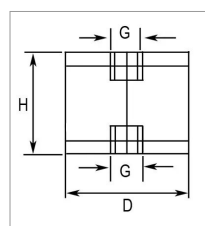

Plot cylindrique anti-vibratoire femelle femelle 50/35 m10

Référence : P1B8116119

Détails

Silentbloc caoutchouc naturel 55 Shore A.

Silentbloc caoutchouc naturel 55 Shore A.

Caractéristiques	
Type	Femelle femelle
l (mm)	25 mm
G (mm) Ø Filetage	M10 mm
H (mm) Hauteur plot	35 mm
D (mm) Ø plot	50 mm
Quantité dans conditionnement de vente	1