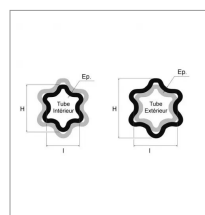

**Tube etoile exterieur s6h 57,5x71,5x5
longueur1400 perce d14**

Référence : P9001R54751

Caractéristiques	
Longueur (mm)	1400 mm
Référence OEM	1154751
Epaisseur (mm)	5 mm
Largeur (mm)	57.5 mm
Profil	Etoile
Type	S6H
Hauteur (mm)	71.5 mm
Ø Perçage (mm)	14 mm
Types de produits	TUBE ETOILE
Quantité dans conditionnement de vente	1