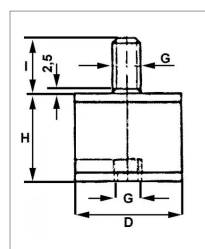

Plot cylindrique anti-vibratoire male femelle 20/15 m6

Référence : P1B8116005

Détails

Silentbloc caoutchouc naturel 55 Shore A.

Silentbloc caoutchouc naturel 55 Shore A.

Caractéristiques	
Type	Mâle femelle
G (mm) Ø Filetage	M6 mm
H (mm) Hauteur plot	15 mm
D (mm) Ø Plot	20 mm
I (mm) Hauteur filetage	15 mm
Quantité dans conditionnement de vente	1