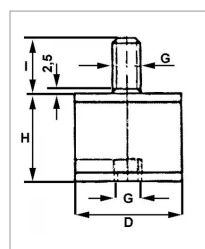

## Plot cylindrique anti-vibratoire male femelle 20/20 m6

Référence : P1B8116006

### Détails

Silentbloc caoutchouc naturel 55 Shore A.

Silentbloc caoutchouc naturel 55 Shore A.

Caractéristiques	
Type	Mâle femelle
G (mm) Ø Filetage	M6 mm
H (mm) Hauteur plot	20 mm
D (mm) Ø Plot	20 mm
I (mm) Hauteur filetage	15 mm
Quantité dans conditionnement de vente	1