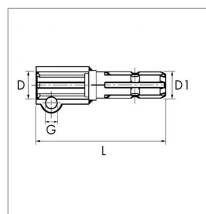

Manchon prolongateur male 6c 1"3/4 femelle 20c 1"3/4 vb

Référence : P9001R22606

Caractéristiques	
D1 (mm)	1"3/4 6C
D (mm)	1"3/4 20C mm
Type de verrouillage	Boulon sécant
Types de produits	MANCHON PRISE DE FORCE
Origine/adaptable	Origine
Quantité dans conditionnement de vente	1