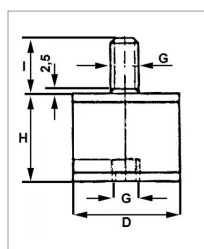

Plot cylindrique anti-vibratoire male femelle 20/25 m6

Référence : P1B8116007

Détails

Silentbloc caoutchouc naturel 55 Shore A.

Silentbloc caoutchouc naturel 55 Shore A.

Caractéristiques	
Type	Mâle femelle
G (mm) Ø Filetage	M6 mm
H (mm) Hauteur plot	25 mm
D (mm) Ø Plot	20 mm
I (mm) Hauteur filetage	15 mm
Quantité dans conditionnement de vente	1