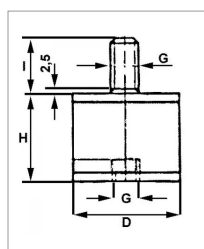

Plot cylindrique anti-vibratoire male femelle 20/30 m6

Référence : P1B8116008

Détails

Silentbloc caoutchouc naturel 55 Shore A.

Silentbloc caoutchouc naturel 55 Shore A.

Caractéristiques	
Type	Mâle femelle
G (mm) Ø Filetage	M6 mm
H (mm) Hauteur plot	30 mm
D (mm) Ø Plot	20 mm
I (mm) Hauteur filetage	15 mm
Quantité dans conditionnement de vente	1