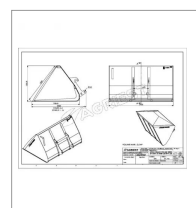

**Benne grand volume ap-bgv  
longueur 2450 mm caterpillar**

Référence : P9001R51288

Caractéristiques	
Largeur (mm)	2400 mm
Types de produits	GODETS FRONTAUX GRAND VOLUME
Quantité dans conditionnement de vente	1