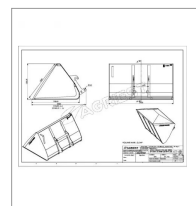

Benne grand volume ap-bgv longueur 2450 mm caterpillar

Référence : P9001R51288

Détails

Benne grand volume ap-bgv longueur 2400 mm merlo zm3

Garantie : L'article est garanti pendant 12 mois à dater de la livraison contre tout défaut de matière et de fabrication à l'exclusion de tout dommage ayant pour origine une cause étrangère aux produits, tels que défaut d'entretien, entretien défectueux, accident, usure normale, ou tout autre incident ne provenant pas de notre fait. Notre garantie se limite au remplacement pur et simple dans le meilleur délai possible de toute pièce ou partie à propos de laquelle il est établi un vice au sens ci-dessus sans ouvrir droit à dommages et intérêts. Le remplacement ne se fera qu'après examen des pièces en cause.

Nous vous remercions de votre compréhension et de votre coopération.

Caractéristiques	
Largeur (mm)	2400 mm
Types de produits	GODETS FRONTAUX GRAND VOLUME
Type d'attelage	CATERPILLAR
Quantité dans conditionnement de vente	1