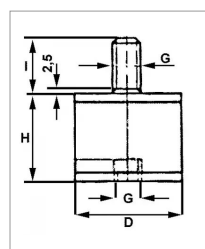

## Plot cylindrique anti-vibratoire male femelle 25/22 m8

Référence : P1B8116009

### Détails

Silentbloc caoutchouc naturel 55 Shore A.

Silentbloc caoutchouc naturel 55 Shore A.

Caractéristiques	
Type	Mâle femelle
G (mm) Ø Filetage	M8 mm
H (mm) Hauteur plot	22 mm
D (mm) Ø Plot	25 mm
I (mm) Hauteur filetage	20 mm
Quantité dans conditionnement de vente	1