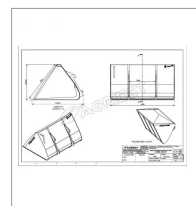

## Benne grand volume ap-bgv longueur 2450 mm jcb q-fit

Référence : P9001R51306

### Détails

Benne grand volume ap-bgv longueur 2450 mm jcb compact

Garantie : L'article est garanti pendant 12 mois à dater de la livraison contre tout défaut de matière et de fabrication à l'exclusion de tout dommage ayant pour origine une cause étrangère aux produits, tels que défaut d'entretien, entretien défectueux, accident, usure normale, ou tout autre incident ne provenant pas de notre fait. Notre garantie se limite au remplacement pur et simple dans le meilleur délai possible de toute pièce ou partie à propos de laquelle il est établi un vice au sens ci-dessus sans ouvrir droit à dommages et intérêts. Le remplacement ne se fera qu'après examen des pièces en cause.

Nous vous remercions de votre compréhension et de votre coopération.

Caractéristiques	
Largeur (mm)	2400 mm
Types de produits	GODETS FRONTAUX GRAND VOLUME
Type d'attelage	JCB Q-FIT
Quantité dans conditionnement de vente	1