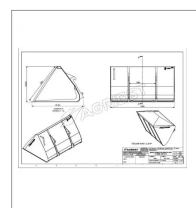

**Benne grand volume ap-bgv  
longueur 2450 mm jcb q-fit**

Référence : P9001R51306

Caractéristiques	
Largeur (mm)	2400 mm
Types de produits	GODETS FRONTAUX GRAND VOLUME
Quantité dans conditionnement de vente	1