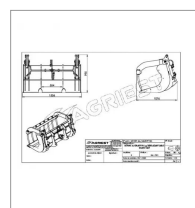

**Benne grand volume ap-bgv
longueur 2450 mm jlg**

Référence : P9001R51307

Caractéristiques	
Taille	M
Types de produits	GODETS FRONTAUX GRAND VOLUME
Type d'attelage	JLG
Quantité dans conditionnement de vente	1