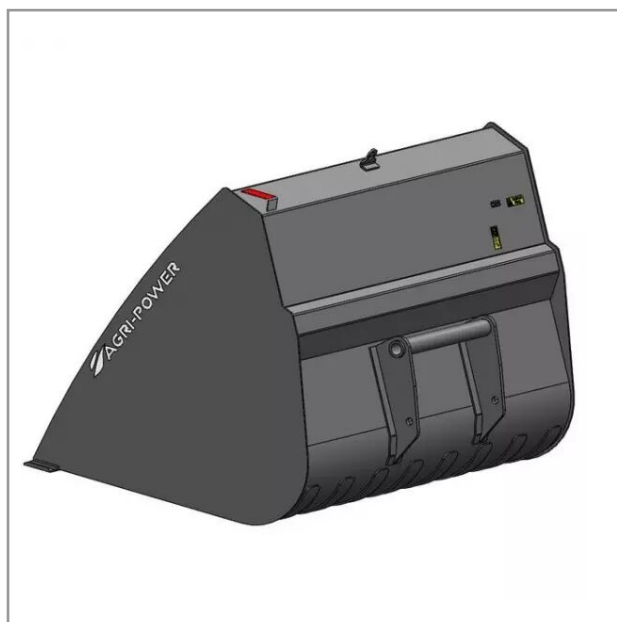

Benne grand volume ap-bgv longueur 2450 mm manitou

Référence : P9001R51309

Détails

Benne grand volume ap-bgv longueur 2450 mm jcb étroit

Garantie : L'article est garanti pendant 12 mois à dater de la livraison contre tout défaut de matière et de fabrication à l'exclusion de tout dommage ayant pour origine une cause étrangère aux produits, tels que défaut d'entretien, entretien défectueux, accident, usure normale, ou tout autre incident ne provenant pas de notre fait. Notre garantie se limite au remplacement pur et simple dans le meilleur délai possible de toute pièce ou partie à propos de laquelle il est établi un vice au sens ci-dessus sans ouvrir droit à dommages et intérêts. Le remplacement ne se fera qu'après examen des pièces en cause.

Nous vous remercions de votre compréhension et de votre coopération.

Caractéristiques	
Largeur (mm)	2400 mm
Types de produits	GODETS FRONTAUX GRAND VOLUME
Type d'attelage	MANITOU
Quantité dans conditionnement de vente	1