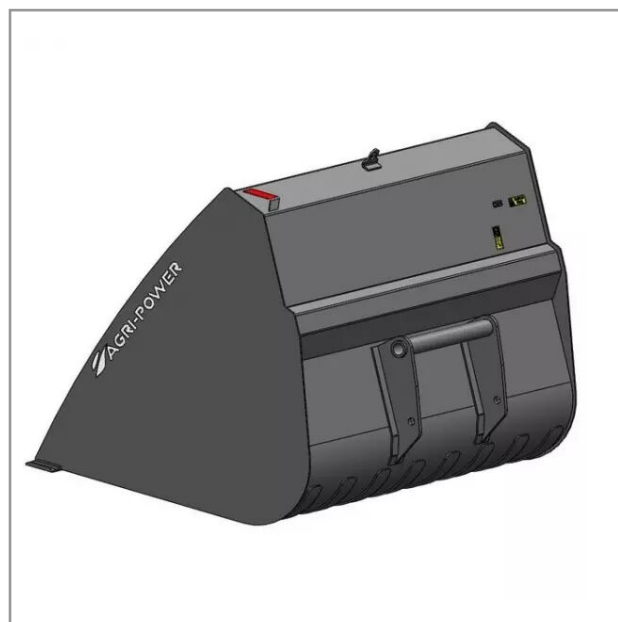

**Benne grand volume ap-bgv
longueur 2450 mm manitou**

Référence : P9001R51309

Caractéristiques	
Largeur (mm)	2400 mm
Types de produits	GODETS FRONTAUX GRAND VOLUME
Quantité dans conditionnement de vente	1