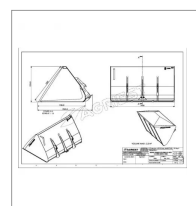

**Benne grand volume ap-bgv  
longueur 2450 mm merlo zm2**

Référence : P9001R51310

Caractéristiques	
Largeur (mm)	2400 mm
Types de produits	GODETS FRONTAUX GRAND VOLUME
Quantité dans conditionnement de vente	1