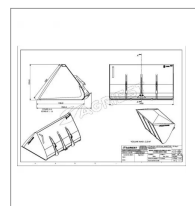

## Benne grand volume ap-bgv longueur 2450 mm merlo zm2

Référence : P9001R51310

### Détails

Benne grand volume ap-bgv longueur 2450 mm jcb q-fit

Garantie : L'article est garanti pendant 12 mois à dater de la livraison contre tout défaut de matière et de fabrication à l'exclusion de tout dommage ayant pour origine une cause étrangère aux produits, tels que défaut d'entretien, entretien défectueux, accident, usure normale, ou tout autre incident ne provenant pas de notre fait. Notre garantie se limite au remplacement pur et simple dans le meilleur délai possible de toute pièce ou partie à propos de laquelle il est établi un vice au sens ci-dessus sans ouvrir droit à dommages et intérêts. Le remplacement ne se fera qu'après examen des pièces en cause.

Nous vous remercions de votre compréhension et de votre coopération.

Caractéristiques	
Largeur (mm)	2400 mm
Types de produits	GODETS FRONTAUX GRAND VOLUME
Type d'attelage	MERLO
Quantité dans conditionnement de vente	1