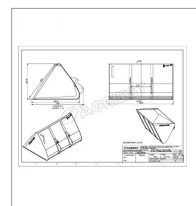

Benne grand volume ap-bgv longueur 2450 mm new holland

Référence : P9001R51311

Détails

Benne grand volume ap-bgv longueur 2450 mm manitou

Garantie : L'article est garanti pendant 12 mois à dater de la livraison contre tout défaut de matière et de fabrication à l'exclusion de tout dommage ayant pour origine une cause étrangère aux produits, tels que défaut d'entretien, entretien défectueux, accident, usure normale, ou tout autre incident ne provenant pas de notre fait. Notre garantie se limite au remplacement pur et simple dans le meilleur délai possible de toute pièce ou partie à propos de laquelle il est établi un vice au sens ci-dessus sans ouvrir droit à dommages et intérêts. Le remplacement ne se fera qu'après examen des pièces en cause.

Nous vous remercions de votre compréhension et de votre coopération.

Caractéristiques	
Largeur (mm)	2400 mm
Types de produits	GODETS FRONTAUX GRAND VOLUME
Quantité dans conditionnement de vente	1