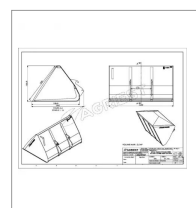

**Benne grand volume ap-bgv  
longueur 2450 mm new holland**

Référence : P9001R51311

Caractéristiques	
Largeur (mm)	2400 mm
Types de produits	GODETS FRONTAUX GRAND VOLUME
Quantité dans conditionnement de vente	1