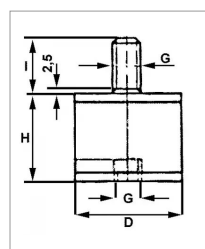

Plot cylindrique anti-vibratoire male femelle 25/40 m8

Référence : P1B8116011

Détails

Silentbloc caoutchouc naturel 55 Shore A.

Silentbloc caoutchouc naturel 55 Shore A.

Caractéristiques	
Type	Mâle femelle
G (mm) Ø Filetage	M8 mm
H (mm) Hauteur plot	40 mm
D (mm) Ø Plot	25 mm
I (mm) Hauteur filetage	20 mm
Quantité dans conditionnement de vente	1