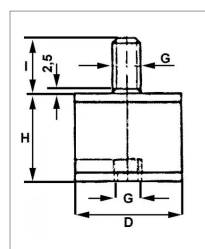

Plot cylindrique anti-vibratoire male femelle 30/15 m8

Référence : P1B8116012

Détails

Silentbloc caoutchouc naturel 55 Shore A.

Silentbloc caoutchouc naturel 55 Shore A.

Caractéristiques	
Type	Mâle femelle
G (mm) Ø Filetage	M8 mm
H (mm) Hauteur plot	15 mm
D (mm) Ø Plot	30 mm
I (mm) Hauteur filetage	23 mm
Quantité dans conditionnement de vente	1