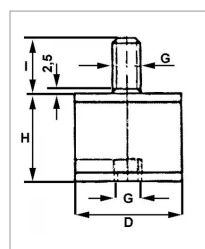

Plot cylindrique anti-vibratoire male femelle 30/22 m8

Référence : P1B8116013

Détails

Silentbloc caoutchouc naturel 55 Shore A.

Silentbloc caoutchouc naturel 55 Shore A.

Caractéristiques	
Type	Mâle femelle
G (mm) Ø Filetage	M8 mm
H (mm) Hauteur plot	22 mm
D (mm) Ø Plot	30 mm
I (mm) Hauteur filetage	23 mm
Quantité dans conditionnement de vente	1