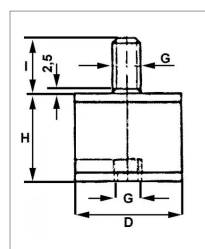

## Plot cylindrique anti-vibratoire male femelle 30/30 m8

Référence : P1B8116014

### Détails

Silentbloc caoutchouc naturel 55 Shore A.

Silentbloc caoutchouc naturel 55 Shore A.

| Caractéristiques                       |              |
|--|--------------|
| Type                                   | Mâle femelle |
| G (mm) Ø Filetage                      | M8 mm        |
| H (mm) Hauteur plot                    | 30 mm        |
| D (mm) Ø Plot                          | 30 mm        |
| I (mm) Hauteur filetage                | 23 mm        |
| Quantité dans conditionnement de vente | 1            |