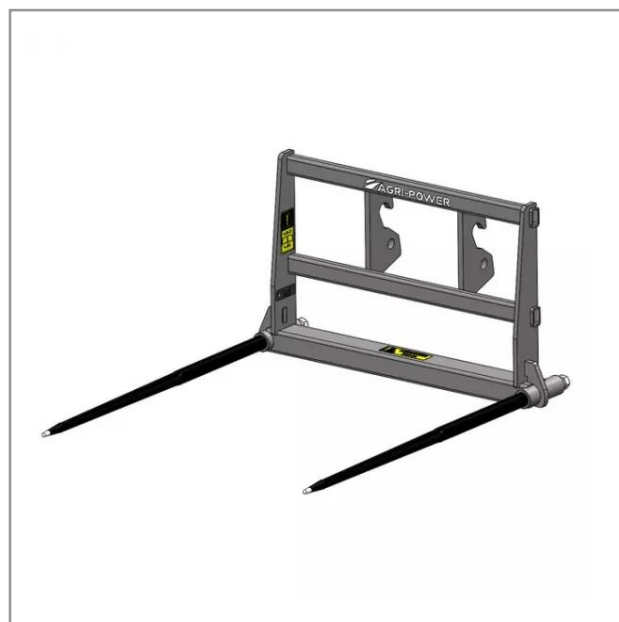

## Pic botte mini ap902f-mini ausa t144h

Référence : P9001R50128

Caractéristiques	
Nombre de dents	2
Types de produits	PIC BOTTE MINI
Type d'attelage	AUSA
Quantité dans conditionnement de vente	1