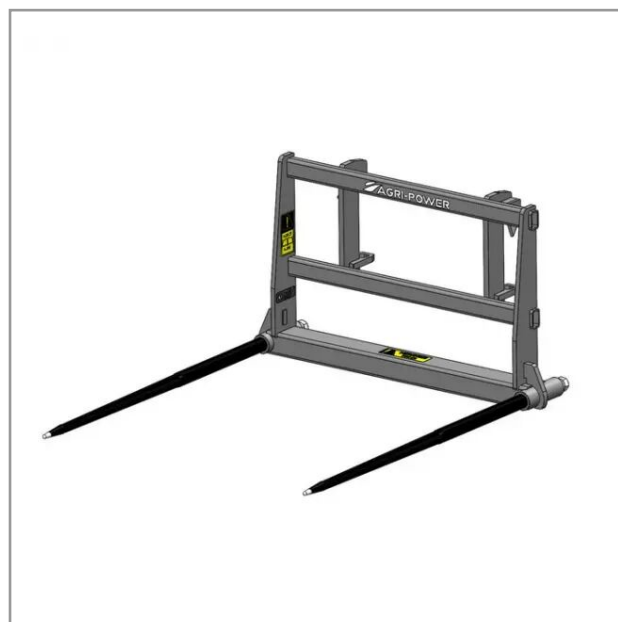

Pic botte mini ap902f-mini avant/multione

Référence : P9001R50131

Caractéristiques	
Nombre de dents	2
Types de produits	PIC BOTTE MINI
Type d'attelage	MUTLIONE
Quantité dans conditionnement de vente	1