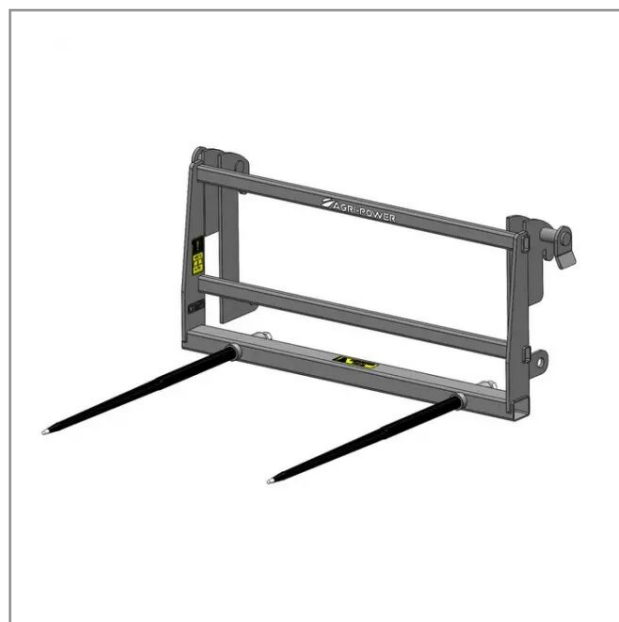

Pic botte mini ap902f-mini roda

Référence : P9001R50138

Caractéristiques	
Nombre de dents	2
Types de produits	PIC BOTTE MINI
Type d'attelage	RODA
Quantité dans conditionnement de vente	1