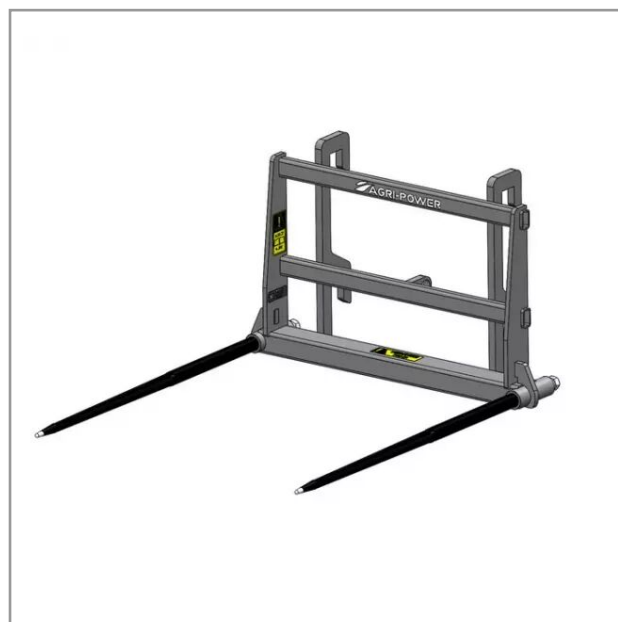

Pic botte mini ap902f-mini schaffer 2026

Référence : P9001R50140

Caractéristiques	
Types de produits	PIC BOTTE MINI
Type d'attelage	SCHAFFER
Quantité dans conditionnement de vente	1