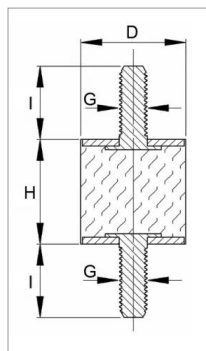

Plot cylindrique anti-vibratoire male male 16/15 m5

Référence : P1B8116204

Détails

Silentbloc caoutchouc naturel 55 Shore A.

Silentbloc caoutchouc naturel 55 Shore A.

Caractéristiques	
Type	Mâle mâle
G (mm) Ø Filetage	M5 mm
H (mm) Hauteur plot	15 mm
D (mm) Ø plot	16 mm
I (mm) Hauteur filetage	12 mm
Quantité dans conditionnement de vente	1