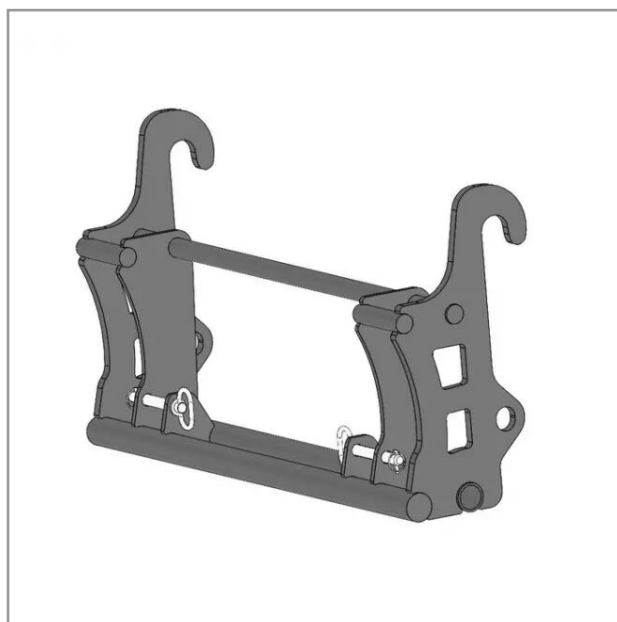

## INTERFACE CAHRGEUR DIECI N°3 - EURO

Référence : P2H10441599

Caractéristiques	
Type	Accroche Télescopique
Types de produits	INTERFACE TELESCOPIQUE
Coté machine	DIECI N°3
Coté outils	EURO
Quantité dans conditionnement de vente	1