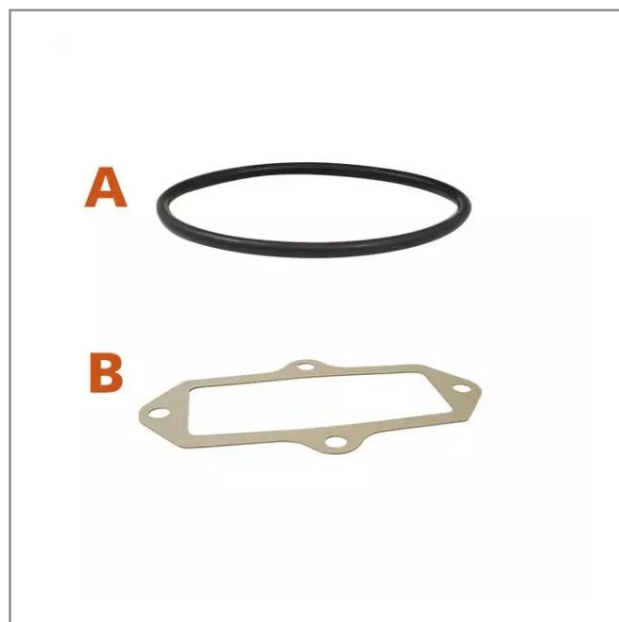

**Joint torique tete vanne turchese-
riv9865 2'**

Référence : P9001R50944

Caractéristiques	
Référence OEM	GUOR7805B050
Type	Joint torique
Types de produits	PIÈCES VANNES LISIER
Quantité dans conditionnement de vente	1