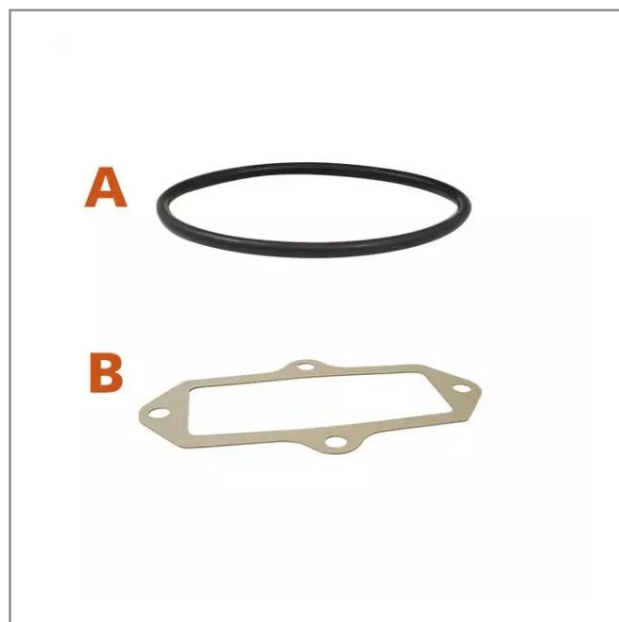

**Joint torique tete vanne turchese-  
riv9865 3'**

Référence : P9001R50946

Caractéristiques	
Référence OEM	GUOR7805B028
Type	Joint torique
Types de produits	PIÈCES VANNES LISIER
Quantité dans conditionnement de vente	1