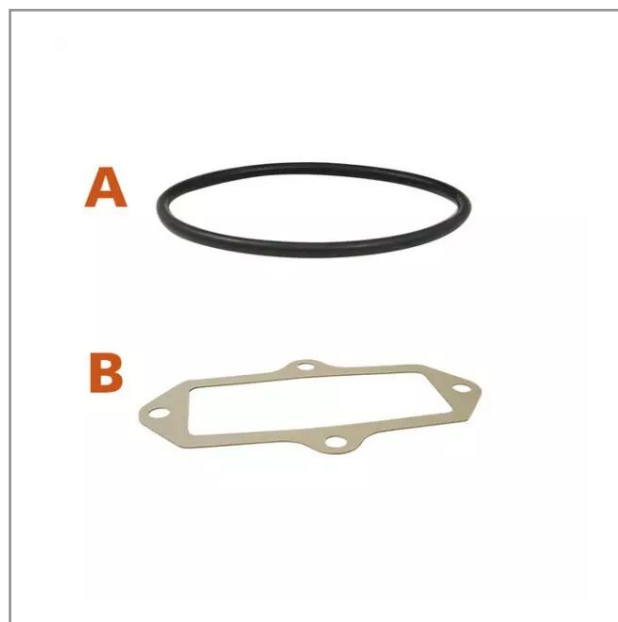

**Joint torique tete vanne turchese-
riv9865 4'**

Référence : P9001R50947

Caractéristiques	
Référence OEM	GUOR7805B030
Type	Joint torique
Types de produits	PIÈCES VANNES LISIER
Quantité dans conditionnement de vente	1