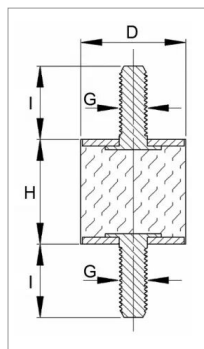

## Plot cylindrique anti-vibratoire male male 80/30 m14

Référence : P1B8116236

### Détails

Silentbloc caoutchouc naturel 55 Shore A.

Silentbloc caoutchouc naturel 55 Shore A.

Caractéristiques	
Type	Mâle mâle
G (mm) Ø Filetage	M14 mm
H (mm) Hauteur plot	30 mm
D (mm) Ø plot	80 mm
I (mm) Hauteur filetage	35 mm
Quantité dans conditionnement de vente	1