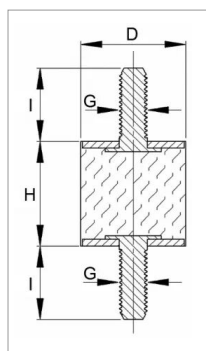

## Plot cylindrique anti-vibratoire male male 80/80 m14

Référence : P1B8116239

### Détails

Silentbloc caoutchouc naturel 55 Shore A.

Silentbloc caoutchouc naturel 55 Shore A.

Caractéristiques	
Type	Mâle mâle
G (mm) Ø Filetage	M14 mm
H (mm) Hauteur plot	80 mm
D (mm) Ø plot	80 mm
I (mm) Hauteur filetage	35 mm
Quantité dans conditionnement de vente	1