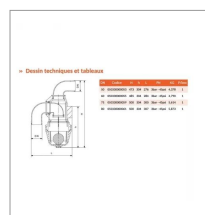

Soupape a siphon coudee ocean-riv330 ø60

Référence : P9001R50782

Caractéristiques	
Longueur (mm)	284 mm
Référence OEM	050330000055
Hauteur (mm)	304 mm
Marque	OCEAN
poids (kg)	4,79 kg
Diamètre (mm)	60 mm
Pression nominale (bar)	3bar - 45psi bar
Types de produits	SOUPAPE
Hauteur H (mm)	485 mm
Quantité dans conditionnement de vente	1
Avec vidange	Non