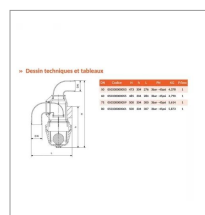

## Soupape a siphon coudee ocean-riv330 ø80

Référence : P9001R50784

Caractéristiques	
Longueur (mm)	307 mm
Référence OEM	050330000061
Hauteur (mm)	304 mm
Marque	OCEAN
poinds (kg)	5,873 kg
Diamètre (mm)	80 mm
Pression nominale (bar)	3bar - 45psi bar
Types de produits	SOUPAPE
Hauteur H (mm)	500 mm
Quantité dans conditionnement de vente	1
Avec vidange	Non