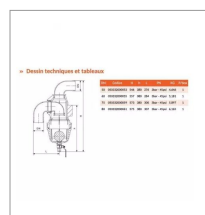

## Soupape a siphon coudee avec vidange ocean-riv332 ø50

Référence : P9001R50785

Caractéristiques	
Longueur (mm)	276 mm
Référence OEM	050332000053
Hauteur (mm)	380 mm
Marque	OCEAN
poids (kg)	4,646 kg
Diamètre (mm)	50 mm
Pression nominale (bar)	3bar - 45psi bar
Types de produits	SOUPAPE
Hauteur H (mm)	546 mm
Quantité dans conditionnement de vente	1
Avec vidange	Oui