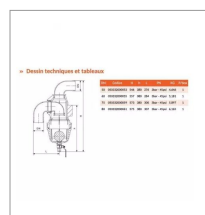

Soupape a siphon coudee avec vidange ocean-riv332 ø80

Référence : P9001R50788

Caractéristiques	
Longueur (mm)	307 mm
Référence OEM	050332000061
Hauteur (mm)	380 mm
Marque	OCEAN
poinds (kg)	6,165 kg
Diamètre (mm)	80 mm
Pression nominale (bar)	3bar - 45psi bar
Types de produits	SOUPAPE
Hauteur H (mm)	575 mm
Quantité dans conditionnement de vente	1
Avec vidange	Oui