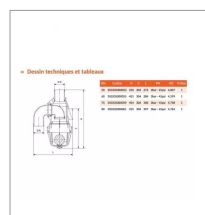

Soupape a siphon droite ocean- riv335 ø80

Référence : P9001R50792

Caractéristiques	
Longueur (mm)	307 mm
Référence OEM	050335000061
Hauteur (mm)	304 mm
Marque	OCEAN
poinds (kg)	4,764 kg
Diamètre (mm)	80 mm
Pression nominale (bar)	3bar - 45psi bar
Types de produits	SOUPAPE
Hauteur H (mm)	455 mm
Quantité dans conditionnement de vente	1
Avec vidange	Non