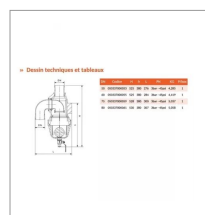

Soupape a siphon droite avec vidange ocean-riv337 ø50

Référence : P9001R50793

Caractéristiques	
Longueur (mm)	276 mm
Référence OEM	050337000053
Hauteur (mm)	380 mm
Marque	OCEAN
poids (kg)	4,285 kg
Diamètre (mm)	50 mm
Pression nominale (bar)	3bar - 45psi bar
Types de produits	SOUPAPE
Hauteur H (mm)	525 mm
Quantité dans conditionnement de vente	1
Avec vidange	Oui