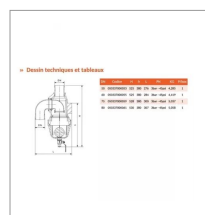

Soupape a siphon droite avec vidange ocean-riv337 ø60

Référence : P9001R50794

Caractéristiques	
Longueur (mm)	284 mm
Référence OEM	050337000055
Hauteur (mm)	380 mm
Marque	OCEAN
poinds (kg)	4,419 kg
Diamètre (mm)	60 mm
Pression nominale (bar)	3bar - 45psi bar
Types de produits	SOUPAPE
Hauteur H (mm)	525 mm
Quantité dans conditionnement de vente	1
Avec vidange	Oui