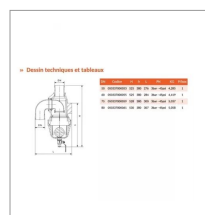

## Soupape a siphon droite avec vidange ocean-riv337 ø80

Référence : P9001R50796

Caractéristiques	
Longueur (mm)	307 mm
Référence OEM	050337000061
Hauteur (mm)	380 mm
Marque	OCEAN
poids (kg)	5,058 kg
Diamètre (mm)	80 mm
Pression nominale (bar)	3bar - 45psi bar
Types de produits	SOUPAPE
Hauteur H (mm)	530 mm
Quantité dans conditionnement de vente	1
Avec vidange	Oui