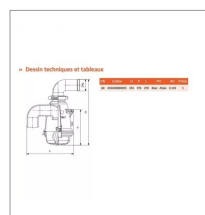

Soupape a siphon alu coudee giada- riv340 ø60

Référence : P9001R50797

Caractéristiques	
Longueur (mm)	270 mm
Référence OEM	050340000055
Hauteur (mm)	195 mm
Marque	GIADA
poids (kg)	3,143 kg
Diamètre (mm)	60 mm
Pression nominale (bar)	3bar - 45psi bar
Types de produits	SOUPAPE
Hauteur H (mm)	355 mm
Quantité dans conditionnement de vente	1