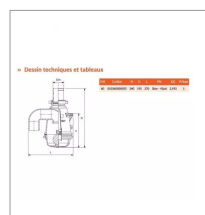

Soupape a siphon alu droite giada- riv360 ø60

Référence : P9001R50799

Caractéristiques	
Longueur (mm)	270 mm
Référence OEM	050360000055
Hauteur (mm)	195 mm
Marque	GIADA
poinds (kg)	2,935 kg
Diamètre (mm)	60 mm
Pression nominale (bar)	3bar - 45psi bar
Types de produits	SOUPAPE
Hauteur H (mm)	340 mm
Quantité dans conditionnement de vente	1