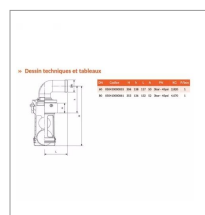

Soupape compacte trop plein 2 balles acqua marina-riv410 ø60

Référence : P9001R50801

Caractéristiques	
Longueur (mm)	117 mm
Référence OEM	050410000055
Hauteur (mm)	138 mm
Marque	AQUA MARINA
poids (kg)	2,82 kg
Diamètre (mm)	60 mm
Pression nominale (bar)	3bar - 45psi bar
Types de produits	SOUPAPE
Hauteur H (mm)	306 mm
Quantité dans conditionnement de vente	1