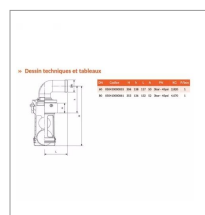

## Soupape compacte trop plein 2 balles acqua marina-riv410 ø80

Référence : P9001R50802

Caractéristiques	
Longueur (mm)	132 mm
Référence OEM	050410000061
Hauteur (mm)	136 mm
Marque	AQUA MARINA
poinds (kg)	4,07 kg
Diamètre (mm)	80 mm
Pression nominale (bar)	3bar - 45psi bar
Types de produits	SOUPAPE
Hauteur H (mm)	353 mm
Quantité dans conditionnement de vente	1