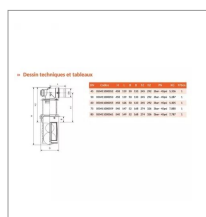

Soupape trop plein 2 balles avec voyant gold-riv411 ø80

Référence : P9001R50807

Caractéristiques	
Longueur (mm)	149 mm
Référence OEM	050411000061
Hauteur (mm)	168 mm
Marque	GOLD
poids (kg)	7,787 kg
Diamètre (mm)	80 mm
Pression nominale (bar)	326 bar
Types de produits	SOUPAPE
Hauteur H (mm)	540 mm
Quantité dans conditionnement de vente	1