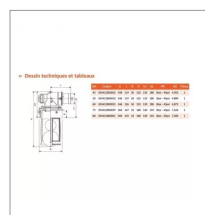

Soupape trop plein 2 balles gold-riv412 ø80

Référence : P9001R50812

Caractéristiques	
Longueur (mm)	149 mm
Référence OEM	050412000061
Hauteur (mm)	140 mm
Marque	GOLD
poids (kg)	7,283 kg
Diamètre (mm)	80 mm
Types de produits	SOUPAPE
Hauteur H (mm)	406 mm
Quantité dans conditionnement de vente	1