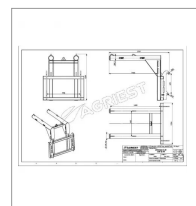

Nous vous remercions de votre compréhension et de votre coopération.

Caractéristiques	
Charge admissible (kg)	2400 kg
Hauteur du tablier (mm)	750 mm
Type d'attelage	JCB Q-FIT
Largeur du tablier (mm)	1200 mm
Quantité dans conditionnement de vente	1