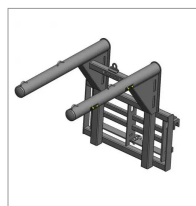

Nous vous remercions de votre compréhension et de votre coopération.

Caractéristiques	
Charge admissible (kg)	2400 kg
Hauteur du tablier (mm)	750 mm
Type d'attelage	MERLO ZM2
Largeur du tablier (mm)	1200 mm
Quantité dans conditionnement de vente	1