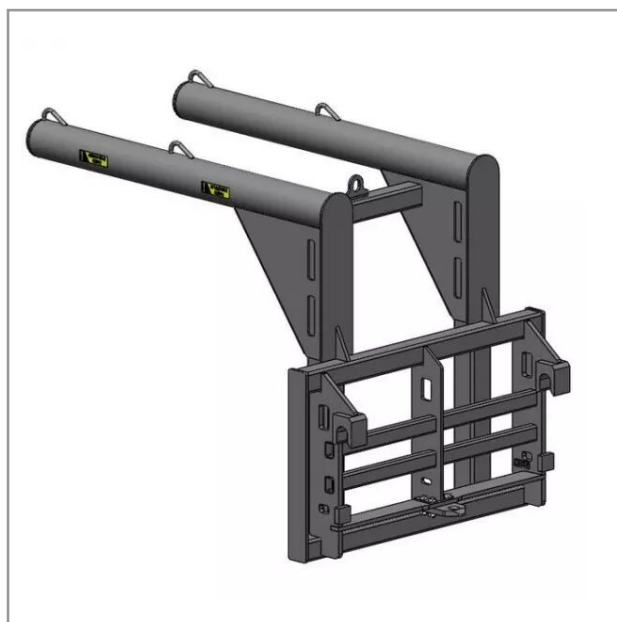

Lève sac 2.4 t Merlo Zm2 Agri-Power

Référence : P2H12051056

Caractéristiques	
Charge admissible (kg)	2400 kg
Hauteur du tablier (mm)	750 mm
Type d'attelage	MERLO ZM2
Largeur du tablier (mm)	1200 mm
Quantité dans conditionnement de vente	1