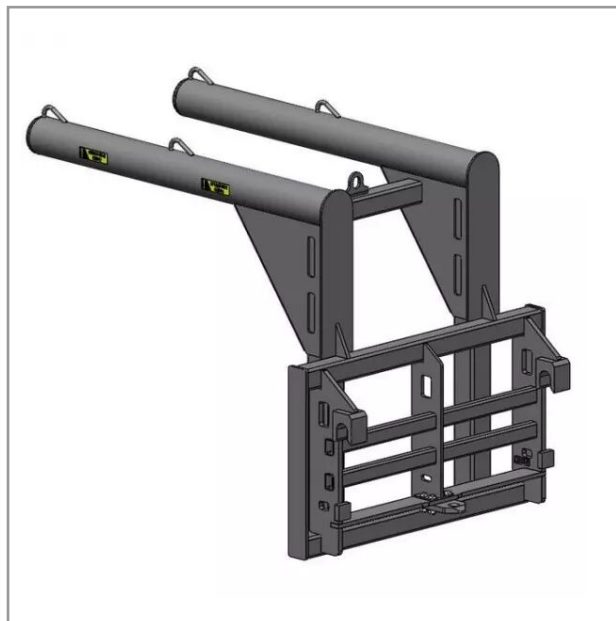

## Lève sac 2.4 t merlo zm2 agri-power

Référence : P2H12051056

### Détails

Le lève sac frontal permet de soulever des sacs jusqu'à 2.4 tonnes.

Garantie : L'article est garanti pendant 12 mois à dater de la livraison contre tout défaut de matière et de fabrication à l'exclusion de tout dommage ayant pour origine une cause étrangère aux produits, tels que défaut d'entretien, entretien défectueux, accident, usure normale, ou tout autre incident ne provenant pas de notre fait. Notre garantie se limite au remplacement pur et simple dans le meilleur délai possible de toute pièce ou partie à propos de laquelle il est établi un vice au sens ci-dessus sans ouvrir droit à dommages et intérêts. Le remplacement ne se fera qu'après examen des pièces en cause.

Nous vous remercions de votre compréhension et de votre coopération.

Caractéristiques	
Charge admissible (kg)	2400 kg
Hauteur du tablier (mm)	750 mm
Type d'attelage	MERLO ZM2
Largeur du tablier (mm)	1200 mm
Quantité dans conditionnement de vente	1