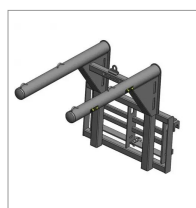

Lève sac 2.4 t Merlo Zm2 Agri-Power

Référence : P2H12051056

Caractéristiques	
Charge admissible (kg)	2400 kg
Hauteur du tablier (mm)	750 mm
Type d'attelage	MERLO ZM2
Largeur du tablier (mm)	1200 mm
Quantité dans conditionnement de vente	1