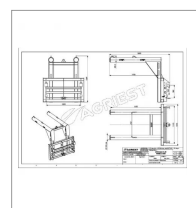

Lève sac 2.4 t Merlo Zm2 Agri-Power

Référence : P2H12051056

Caractéristiques	
Charge admissible (kg)	2400 kg
Hauteur du tablier (mm)	750 mm
Type d'attelage	MERLO ZM2
Largeur du tablier (mm)	1200 mm
Quantité dans conditionnement de vente	1