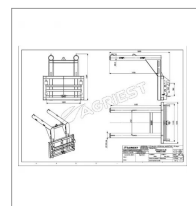

Nous vous remercions de votre compréhension et de votre coopération.

Caractéristiques	
Charge admissible (kg)	2400 kg
Hauteur du tablier (mm)	750 mm
Type d'attelage	MERLO ZM2
Largeur du tablier (mm)	1200 mm
Quantité dans conditionnement de vente	1