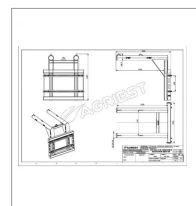

Lève sac 2.4 t compatible adaption à bride agri-power

Référence : P2H12051043

Détails

Lève sac 2.4 t jcb q-fit agri-power

Garantie : L'article est garanti pendant 12 mois à dater de la livraison contre tout défaut de matière et de fabrication à l'exclusion de tout dommage ayant pour origine une cause étrangère aux produits, tels que défaut d'entretien, entretien défectueux, accident, usure normale, ou tout autre incident ne provenant pas de notre fait. Notre garantie se limite au remplacement pur et simple dans le meilleur délai possible de toute pièce ou partie à propos de laquelle il est établi un vice au sens ci-dessus sans ouvrir droit à dommages et intérêts. Le remplacement ne se fera qu'après examen des pièces en cause.

Nous vous remercions de votre compréhension et de votre coopération.

Caractéristiques	
Charge admissible (kg)	2400 kg
Hauteur du tablier (mm)	750 mm
Type d'attelage	A BRIDE
Largeur du tablier (mm)	1200 mm
Quantité dans conditionnement de vente	1