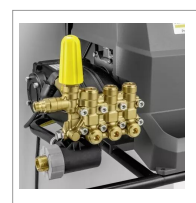

Nettoyeur haute pression Karcher HD 10/21-4 S St Classic Agri

Référence : P1KA674110

Détails

Nettoyeur haute pression triphasé eau froide professionnel Plug & Play. Simple d'utilisation et robuste, il est conçu pour répondre aux travaux difficiles.

Accessoires :

- Poignée Easy!Lock
- Lance HP Classic 840 mm
- Flexible DN8 10 m
- Power buse 25°

- Pompe à vilebrequin puissante et fiable avec pistons en céramique et grand filtre d'arrivée d'eau pour protéger la pompe
- Pression et débit d'eau réglables directement sur la pompe
- Moteur électrique 4 pôles à rotation lente, refroidi par air et eau
- Châssis robuste en acier pour protéger la machine
- Support sur le châssis pour le rangement du flexible haute pression et pour la lance
- Connexions Easy!Lock pour garantir des temps d'installation rapides et un changement d'accessoires aisé

Caractéristiques	
Débit (l/h)	1000
Puissance (Kw)	8
Types de produits	EAU FROIDE
Poids (avec accessoires) (kg)	50.2
Pression de service (bar/MPa)	210
Type de courant (V/Hz)	400/50
Câble électrique (m)	5
Pression maximum (bar)	270