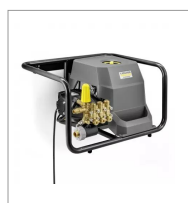

Nettoyeur haute pression Karcher HD 10/21-4 S St Classic Agri

Référence : P1KA674110

Détails

Nettoyeur haute pression triphasé eau froide professionnel Plug & Play. Simple d'utilisation et robuste, il est conçu pour répondre aux travaux difficiles.

Accessoires :

- Poignée Easy!Lock
- Lance HP Classic 840 mm
- Flexible DN8 10 m
- Power buse 25°

- Pompe à vilebrequin puissante et fiable avec pistons en céramique et grand filtre d'arrivée d'eau pour protéger la pompe
- Pression et débit d'eau réglables directement sur la pompe
- Moteur électrique 4 pôles à rotation lente, refroidi par air et eau
- Châssis robuste en acier pour protéger la machine
- Support sur le châssis pour le rangement du flexible haute pression et pour la lance
- Connexions Easy!Lock pour garantir des temps d'installation rapides et un changement d'accessoires aisé

Caractéristiques	
Débit (l/h)	1000
Puissance (Kw)	8
Types de produits	EAU FROIDE
Poids (avec accessoires) (kg)	50.2
Pression de service (bar/MPa)	210
Type de courant (V/Hz)	400/50
Câble électrique (m)	5
Pression maximum (bar)	270